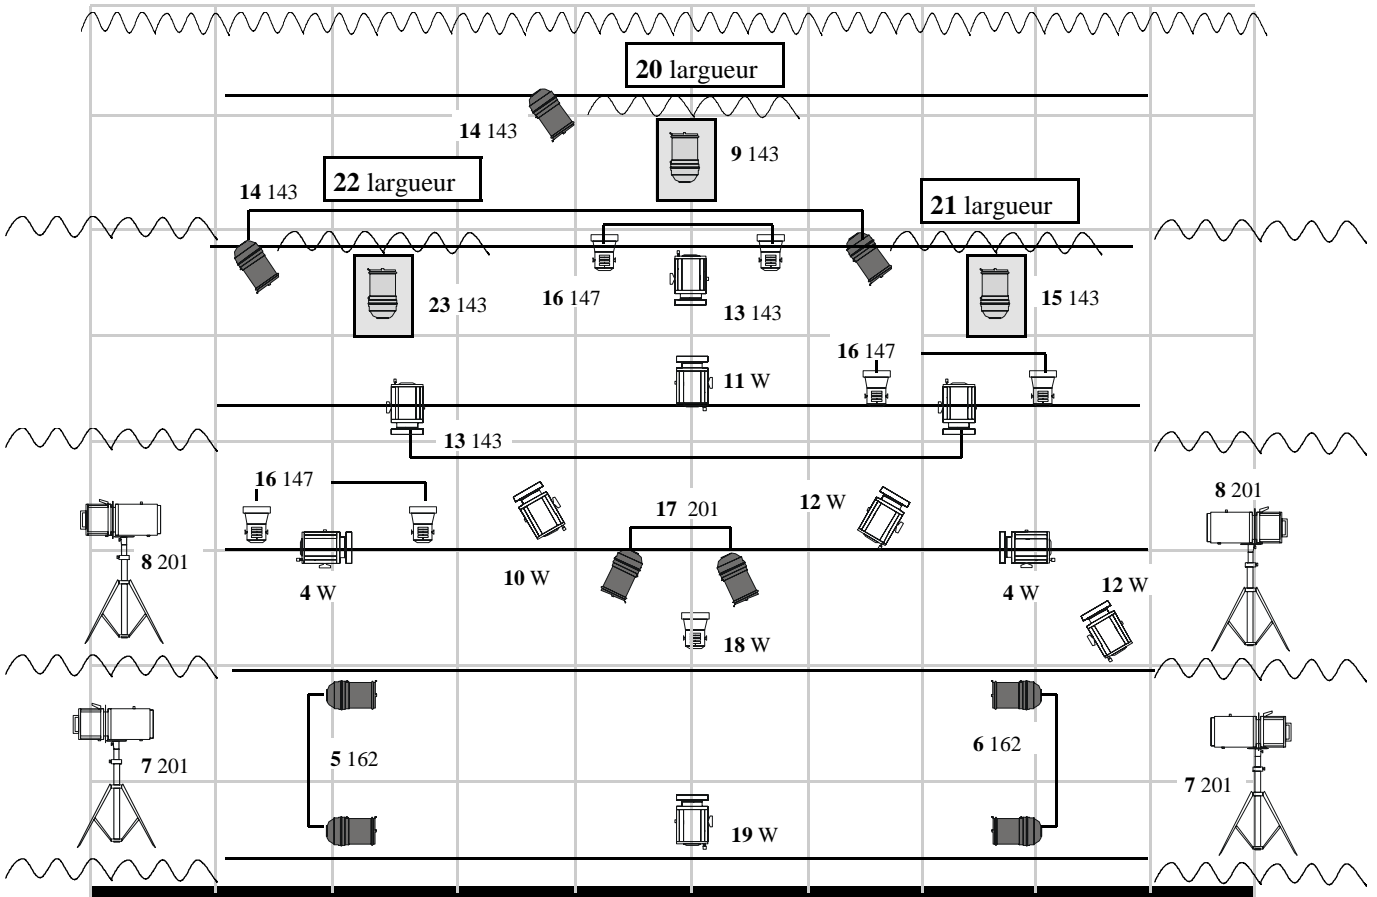

Qui a peur ?

<ul style="list-style-type: none"> 13 PC 1 kW 9 PAR CP 62 3 PAR CP 61 5 découpes 614 s 7 F1 fournis 2 horiziodes 	<ul style="list-style-type: none"> 3 platines sol 4 pieds ht 1,60 m 24 gradateurs x 3 kW 	<div style="border: 1px solid black; padding: 5px; width: fit-content; margin: 0 auto;"> </div> <p>Console 24 cc + séquentiel + go + chaser + subs</p>
--	---	---