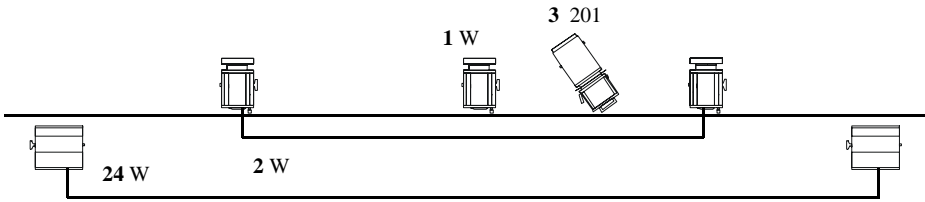

Qui a peur ?

<ul style="list-style-type: none"> 13 PC 1 kW 9 PAR CP 62 3 PAR CP 61 5 découpes 614 s 7 F1 fournis 2 horiziodes 	<ul style="list-style-type: none"> 3 platines sol 4 pieds ht 1,60 m 24 gradateurs x 3 kW 	<div style="border: 1px solid black; padding: 5px; width: fit-content; margin: 0 auto;"> </div> <p>Console 24 cc + séquentiel + go + chaser + subs</p>
--	---	---